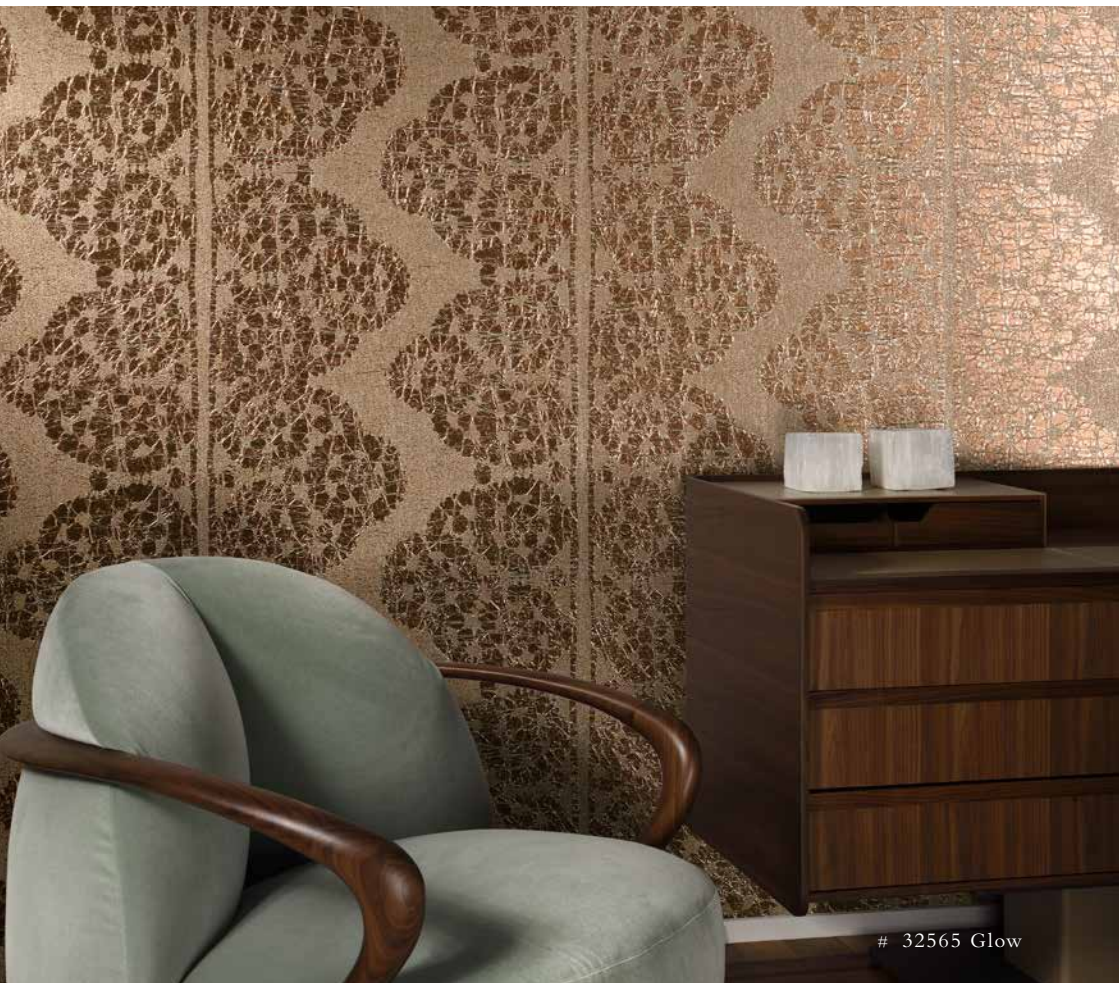

collection MAHLIA

32565 Glow

ARTE®

wallcoverings for the ultimate in refinement

Id-card **MAHLIA**

Striking vinyl wallcovering with metallic effects.
Revêtement mural surprenant en vinyle avec des effets métallisés.