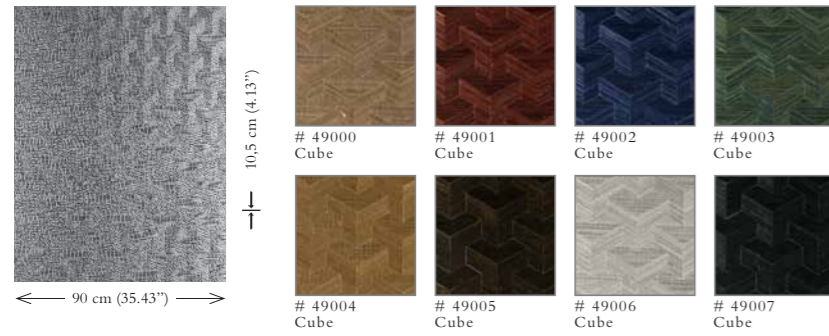

Fact sheet **HELIODOR**

Inlay of hand-woven wallcovering, made from natural plant fibres (sisal).
Marqueterie réalisée à la main en fibres naturelles (sisal).

Width / *Largeur*: 90 cm (35.43")
Sold by cut length / *Livré au découpage*

Info and complementary samples available on request.
Info et échantillons complémentaires disponibles sur demande.

Fire certificates available on request.
Les classifications résistance au feu sont disponibles sur demande.