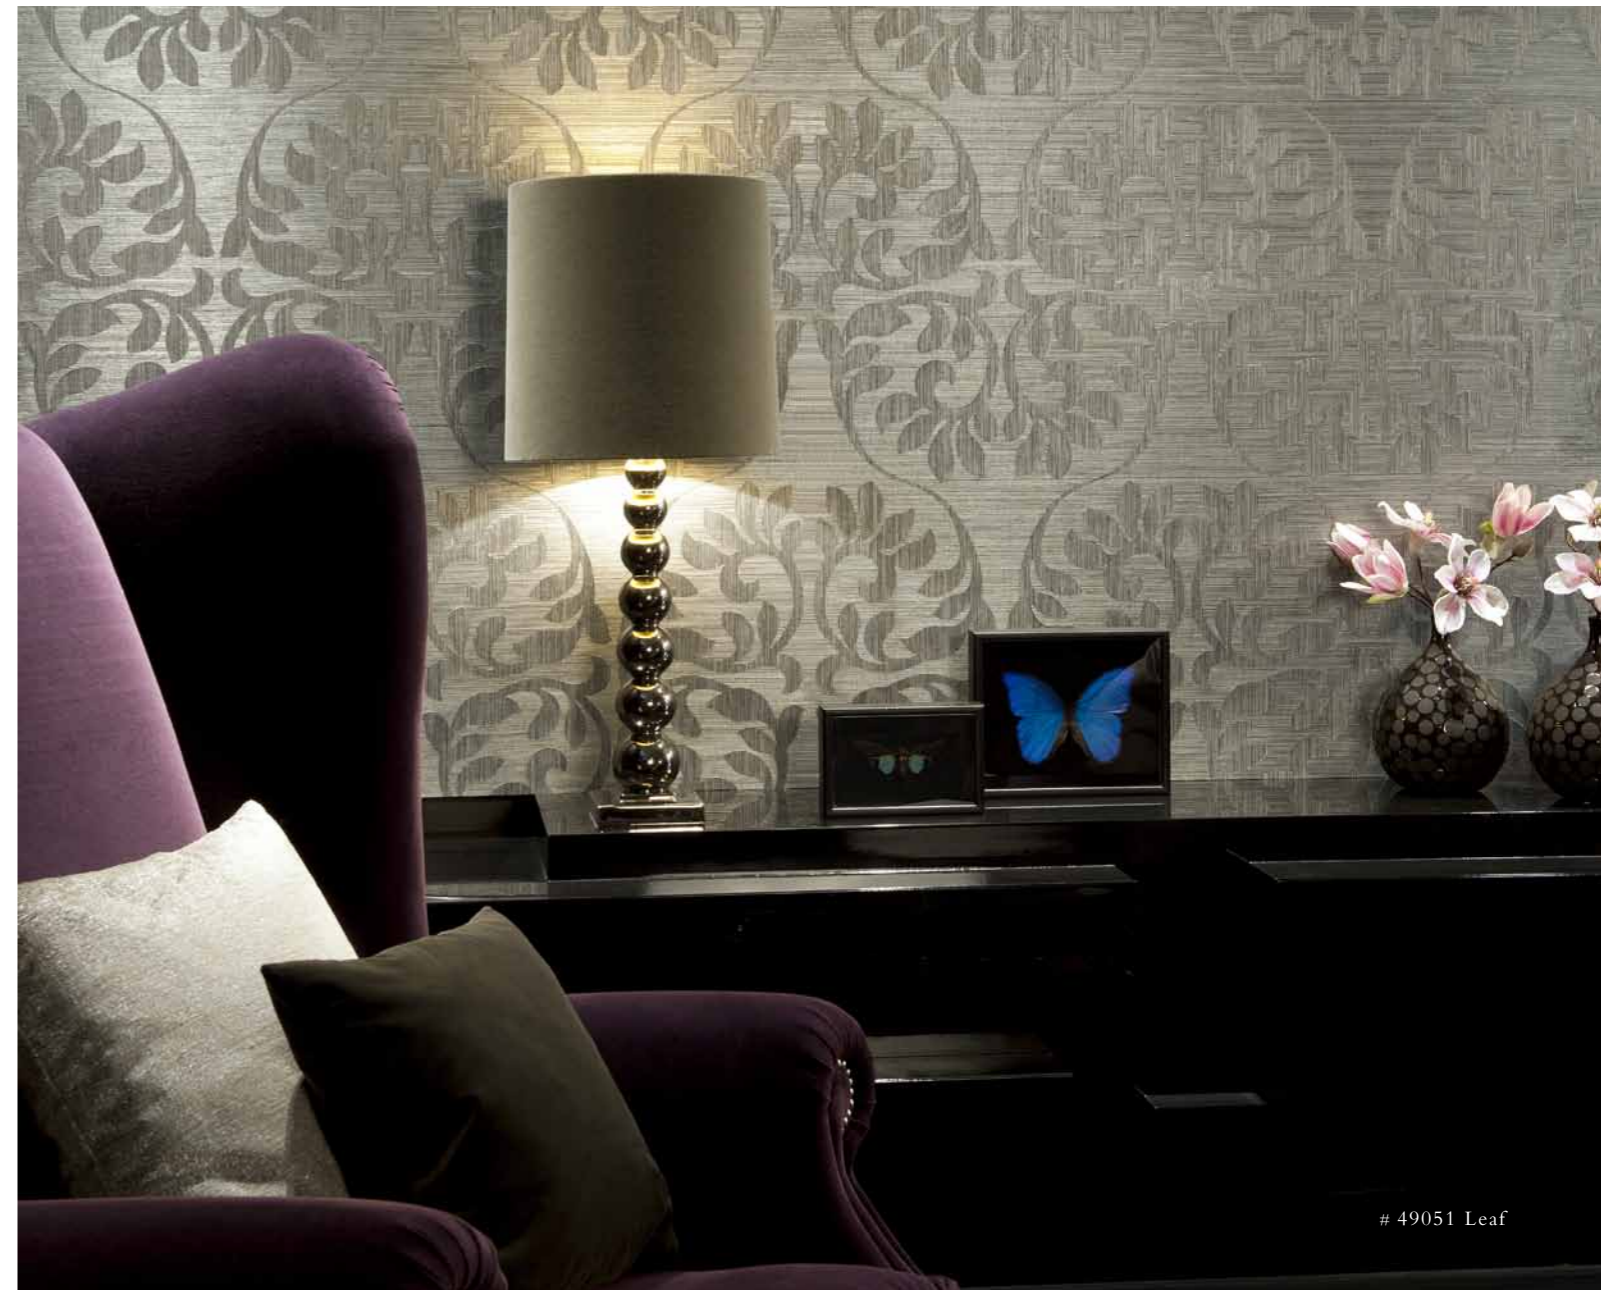

collection **HELIODOR**

The portrayed colours may differ from reality. *Les colors représentés peuvent différer de la réalité.*

49051 Leaf