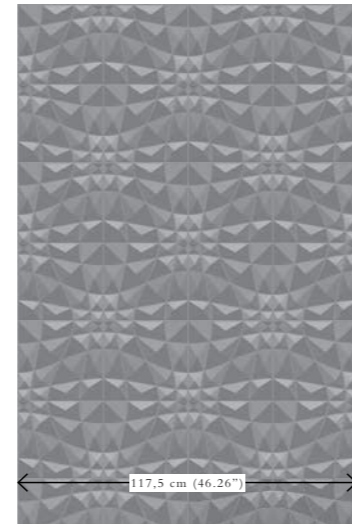

ENIGMA

Fact sheet

Exquisite three-dimensional textile wallcovering on non-woven backing.
Un exquis revêtement mural textile tridimensionnel sur un support intissé.

Width / *Largeur*: 117,5 cm (46.26") / 121,5 cm (47.83") / 124 cm (48.82")
Sold by cut length / *Livré au découpage*

Info and complementary samples available on request.
Info et échantillons complémentaires disponibles sur demande.

Light resistance ratings available on request.
Normes de résistance à la lumière disponibles sur demande.

Fire certificates available on request.
Les classifications résistance au feu sont disponibles sur demande.

Flex
30500 - # 30503