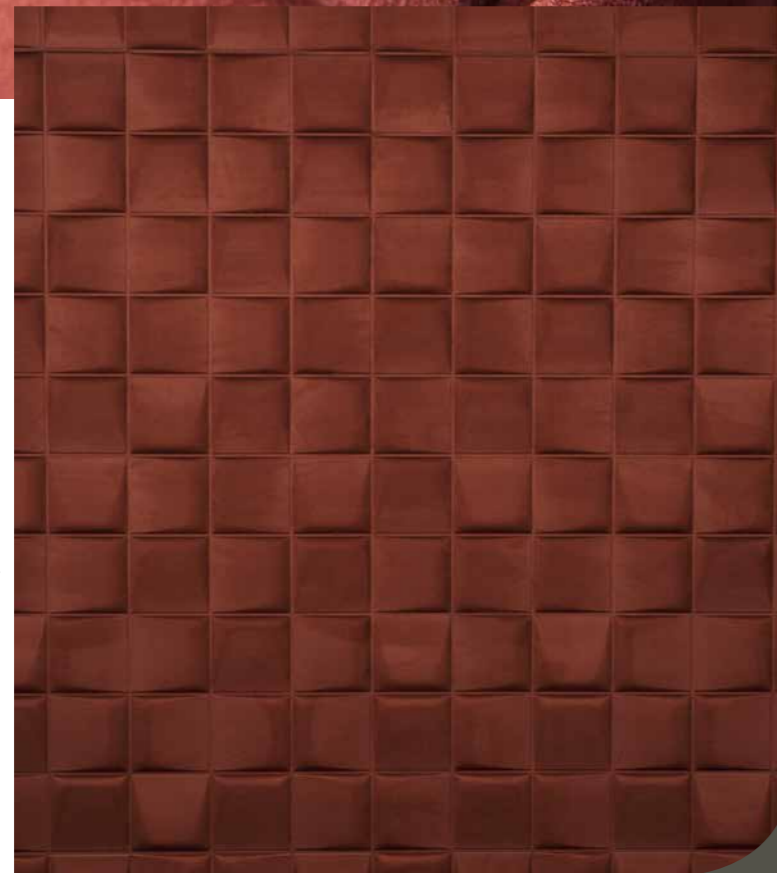

ENIGMA

Exquisite three-dimensional textile wallcovering on non-woven backing.

Un exquis revêtement mural textile tridimensionnel sur un support intissé.