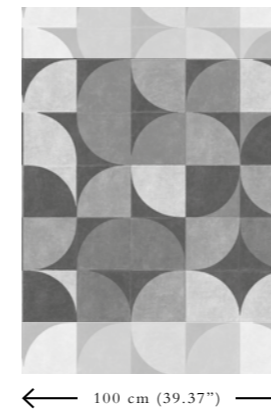

Odeon
21030 - # 21032