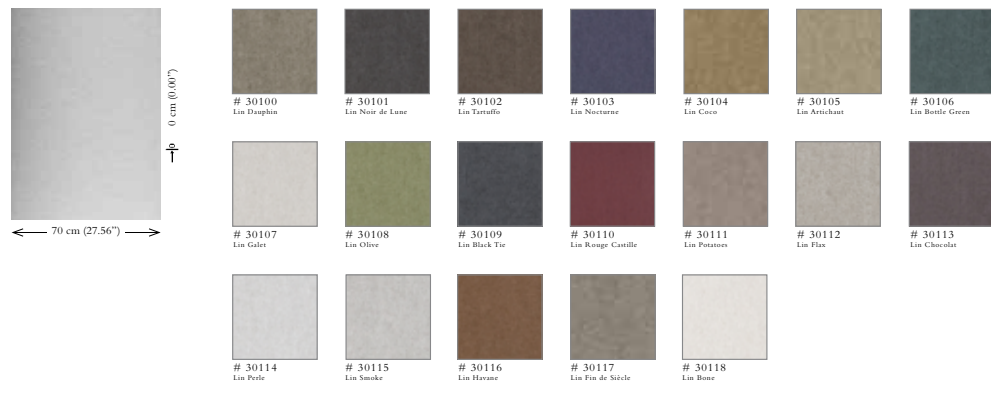

FLAMANT SUITE II - LES RAYURES

Rolls / *Rouleaux*: 8,50 m x 0,70 m = 5,95 m² / 9 yds x 27.56" = 64 sq. ft.

Fire certificates available on request.
Les classifications résistance au feu sont disponibles sur demande.

Flamant

THE WALLPAPER COLLECTION