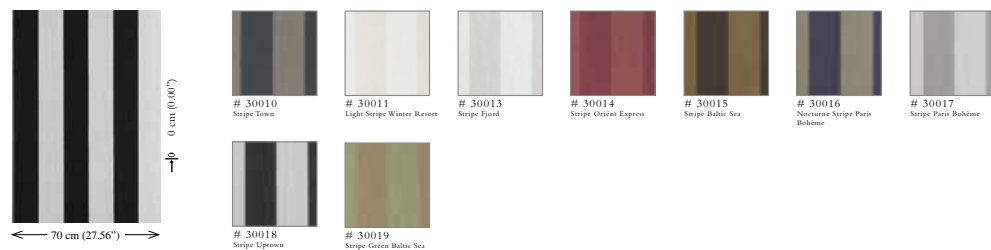

FLAMANT SUITE II - LES RAYURES

Rolls / *Rouleaux*: 8,50 m x 0,70 m = 5,95 m² / 9 yds x 27.56" = 64 sq. ft.

Fire certificates available on request.
Les classifications résistance au feu sont disponibles sur demande.

Flamant

THE WALLPAPER COLLECTION