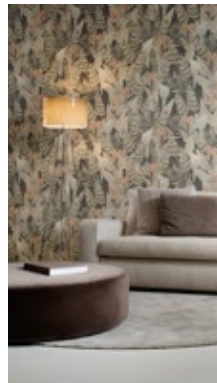

Une collection de papier peint en vinyle avec des motifs grands inspirés d'influences mondaines, dans des combinaisons de couleurs surprenantes ne laissant personne indifférent.

Rolls / Rouleaux: **XL-ROLL** 10,05 m x 1 m = 10,05 m² / 11 yds x 39.37" = 108.18 sq.ft.

Scenery # 13560

Lotus # 13500

Arcadia # 13571

Euphoria # 13550

Grove # 13520

Flamingo # 31542

Delight # 13542

Peacock # 13510