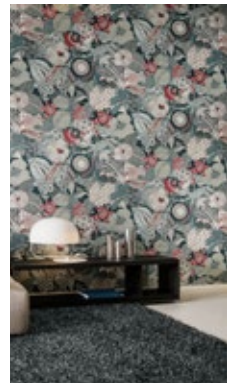

Une collection de papier peint en vinyle avec des motifs grands inspirés d'influences mondaines, dans des combinaisons de couleurs surprenantes ne laissant personne indifférent.

Rolls / Rouleaux: **XL-ROLL** 10,05 m x 1 m = 10,05 m² / 11 yds x 39.37" = 108.18 sq.ft.

Scenery # 13560

Lotus # 13500

Arcadia # 13571

Euphoria # 13550

Grove # 13520

Flamingo # 31542

Delight # 13542

Peacock # 13510