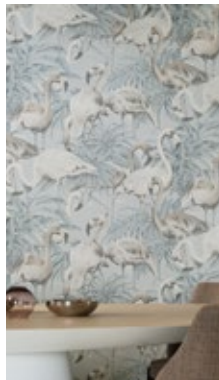

collection CURIOSA

Langur # 13530

ARTE®

wallcoverings for the ultimate in refinement

Id-card CURIOSA

A vinyl wallpaper collection full of big designs with worldly influences, in unexpected colour combinations that leave no one untouched.

Une collection de papier peint en vinyle avec des motifs grands inspirés d'influences mondaines, dans des combinaisons de couleurs surprenantes ne laissant personne indifférent.

Rolls / Rouleaux: **XL-ROLL** 10,05 m x 1 m = 10,05 m² / 11 yds x 39.37" = 108.18 sq.ft.

Scenery # 13560

Lotus # 13500

Arcadia # 13571

Euphoria # 13550

Grove # 13520

Flamingo # 31542

Delight # 13542

Peacock # 13510