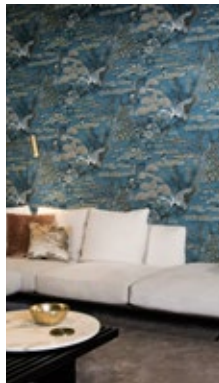

Lotus # 13500