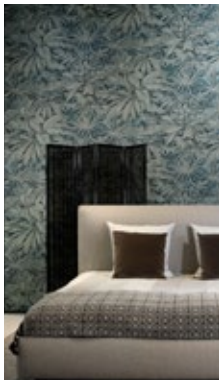

Une collection de papier peint en vinyle avec des motifs grands inspirés d'influences mondaines, dans des combinaisons de couleurs surprenantes ne laissant personne indifférent.

Rolls / Rouleaux: **XL-ROLL** 10,05 m x 1 m = 10,05 m² / 11 yds x 39.37" = 108.18 sq.ft.

Scenery # 13560

Lotus # 13500

Arcadia # 13571

Euphoria # 13550

Grove # 13520

Flamingo # 31542

Delight # 13542

Peacock # 13510